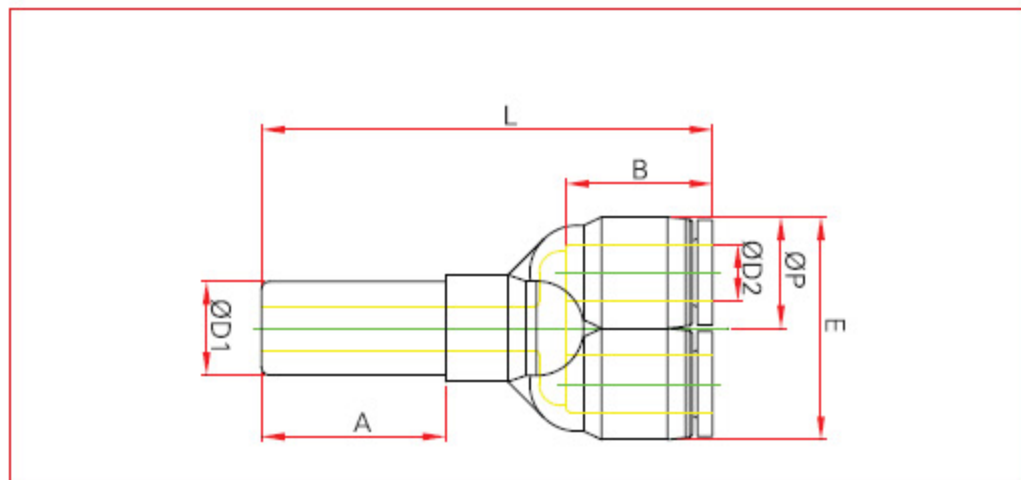

# PWJ vsuvka s rozdvojením redukovaná

TYP	ØD2	L	E	B	ØD1	PRŮTOK
PWJ0604	4	51.3	22.2	15	6	3
PWJ0806	6	52.9	26	15	8	5
PWJ1008	8	58.2	29.6	18	10	7
PWJ1210	10	69	37.2	22	12	7.5