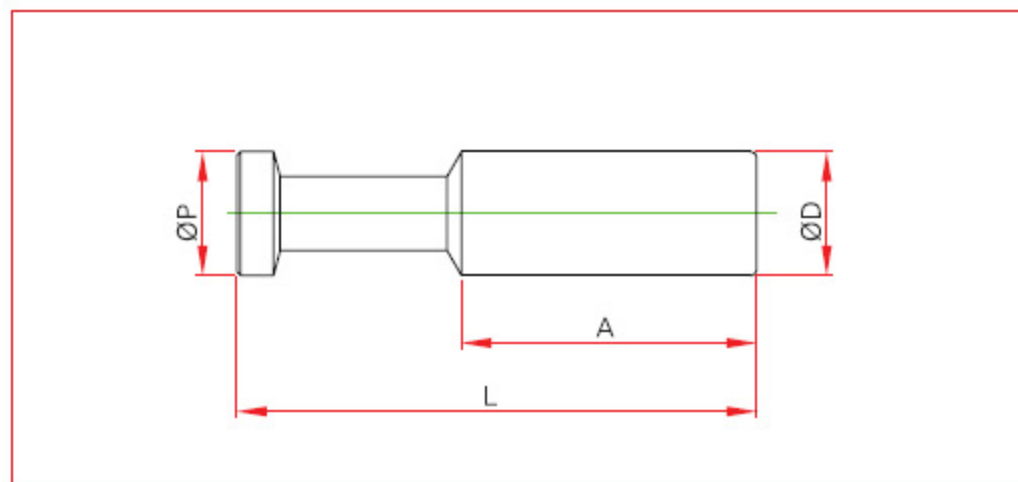

RYCHLOSPOJKY

> METRICKÝ SYSTÉM

PP záslepka spojky

TYP	$\varnothing D$	$\varnothing P$	L	A
PP04	4	4	30.0	17.7
PP06	6	6	34.0	19.4
PP08	8	8	38.0	21.2
PP10	10	10	42.0	23.8
PP12	12	12	46.0	29.5
PP16	16	16	50.0	30.0