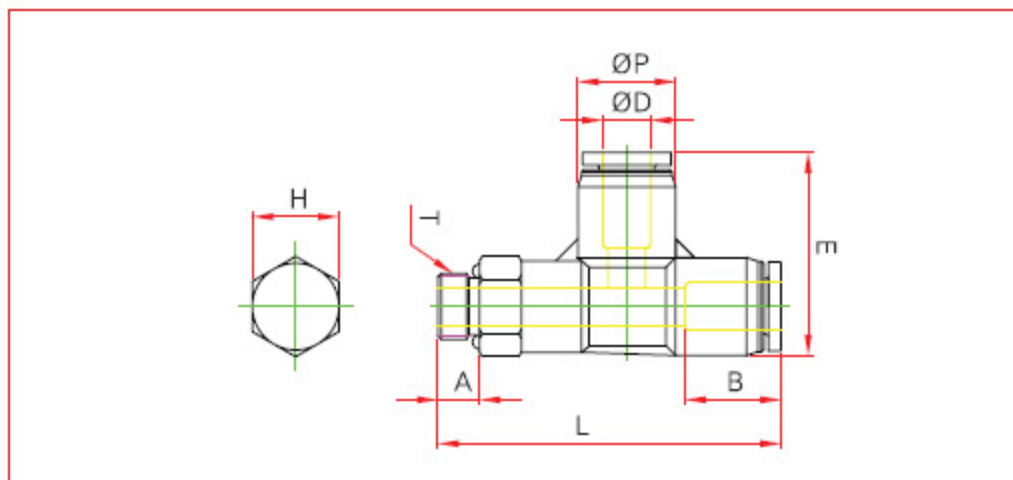

PST

T-spojka s vnějším závitem

TYP	ØD	T (Závit)	L	E	A	B	H	PRŮTOK
PST04-G01	4	G 1/8	43.5	26.3	5.5	15	14	2.5
PST04-G02	4	G 1/4	45.6	28	7.5	15	17	2.5
PST06-G01	6	G 1/8	45	26.9	5.5	15	14	2.5
PST06-G02	6	G 1/4	47.3	28.6	7.5	15	17	4
PST06-G03	6	G 3/8	48.6	30.3	7.5	15	20	4
PST08-G01	8	G 1/8	50.6	30.5	5.5	18	14	4
PST08-G02	8	G 1/4	53.7	32.2	7.5	18	17	4
PST08-G03	8	G 3/8	55	33.9	7.5	18	20	6
PST08-G04	8	G 1/2	57.7	36.2	10	18	24	6
PST10-G01	10	G 1/8	61	37.4	5.5	22	17	6
PST10-G02	10	G 1/4	64.3	37.4	7.5	22	17	6.5
PST10-G03	10	G 3/8	66.2	39.1	7.5	22	20	6.5
PST10-G04	10	G 1/2	68.8	41.4	10	22	24	7.5
PST12-G02	12	G 1/4	65.2	40.4	7.5	22	19	6.5
PST12-G03	12	G 3/8	67.8	40.9	7.5	22	20	7
PST12-G04	12	G 1/2	70.8	43.2	10	22	24	7.5