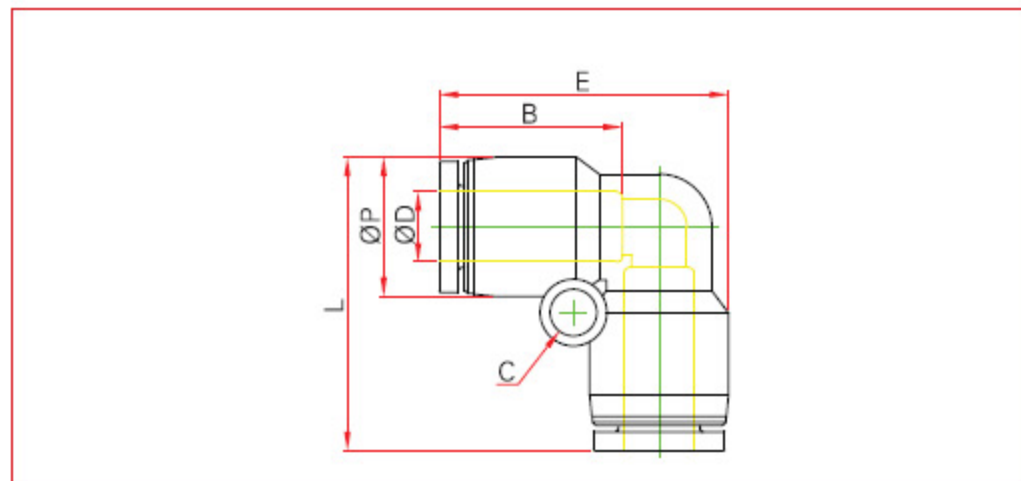

RYCHLOSPOJKY

> METRICKÝ SYSTÉM

PUL jednoduché koleno

TYP	ØD	L	B	C	ØP	PRŮTOK
PUL-04	4	24	15	3.2	11	3
PUL-06	6	25.5	15	3.2	13	5
PUL-08	8	29.6	18	3.2	14.4	6
PUL-10	10	36.7	22	4.2	18.4	8
PUL-12	12	39.8	22	4.2	21	10
PUL-16	16	45	24	5.2	26	12.5