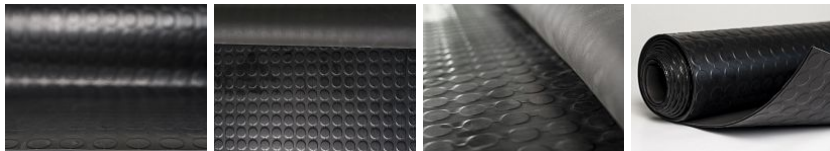

GUMOVÁ DEZÉNOVÁ DLÁŽKOVINA S
PENIAŽKOVÝM VZOROM — S8-EPDM15

EXTERIÉR	60 +/- 5	Sh A	4	mm	4.9	kg/m²
PROSTREDIE	TVRDOSŤ		HRÚBKA		PLOŠNÁ HMOTNOSŤ	

Spodná strana - otláčok textílie

DOPLNKOVÁ INFORMÁCIA

Tepelný rozsah -40/+125 °C.

Gumová krytina na interiérové aj exteriérové povrchy. Odolná a nenáročná na údržbu s jednoduchou manipuláciou. S peniažkovým vzorom typu S8, teplovzdorná v čiernej farbe. V štandardnej hrúbke 4 mm. Váži 4,9 kg/m². Došpecifikujte v konfigurátore.

MOŽNOSTI KONFIGURÁCIE

HRÚBKA	
4 mm	(+/- 0,3 mm)
ŠÍRKA	
1230 mm	(+/- 10 mm)
DĹŽKA	
10 m	(+/- 200 mm)