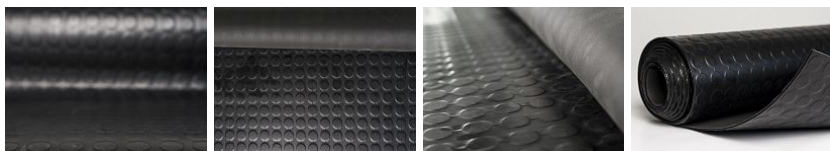

GUMOVÁ DEZÉNOVÁ DLÁŽKOVINA S  
PENIAŽKOVÝM VZOROM — S8-EPDM95

<b>EXTERIÉR</b>	70 +/- 5	<b>Sh A</b>	4	<b>mm</b>	4.9	<b>kg/m<sup>2</sup></b>
PROSTREDIE	TVRDOSŤ		HRÚBKÁ		PLOŠNÁ HMOTNOSŤ	

Spodná strana - otláčok textílie

## DOPLNKOVÁ INFORMÁCIA

Tepelný rozsah -40/+100 °C.

Gumová krytina na interiérové aj exteriérové povrchy. Odolná a nenáročná na údržbu s jednoduchou manipuláciou. S peniažkovým vzorom typu S8, teplovzdorná v čiernej farbe. V štandardnej hrúbke 4 mm. Váži 4,9 kg/m<sup>2</sup>. Došpecifikujte v konfigurátore.

## MOŽNOSTI KONFIGURÁCIE

<b>HRÚBKÁ</b>	
4 mm	(+/- 0,3 mm)
<b>ŠÍRKA</b>	
1230 mm	(+/- 10 mm)
<b>DĹŽKA</b>	
10 m	(+/- 200 mm)