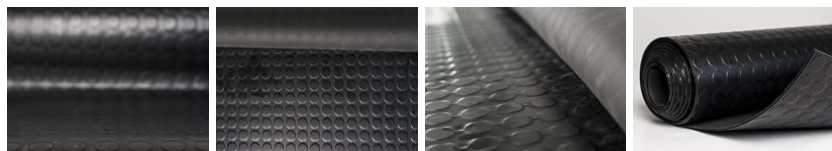

GUMOVÁ DEZÉNOVÁ DLÁŽKOVINA S  
PENIAŽKOVÝM VZOROM — S8-EPDM96

<b>EXTERIÉR</b>	80 +/- 5	<b>Sh A</b>	4-10	<b>mm</b>	4.9-12.9	<b>kg/m<sup>2</sup></b>
PROSTREDIE	TVRDOSŤ		HRÚBKA		PLOŠNÁ HMOTNOSŤ	

Spodná strana - otláčok textílie

## DOPLNKOVÁ INFORMÁCIA

Tepelný rozsah -40/+100 °C.

Gumová krytina na interiérové aj exteriérové povrchy. Odolná a nenáročná na údržbu s jednoduchou manipuláciou. S peniažkovým vzorom typu S8, teplovzdorná v čiernej farbe. V štandardnej hrúbke 4 mm. Váži 4,9 kg/m<sup>2</sup>. Došpecifikujte v konfigurátore.