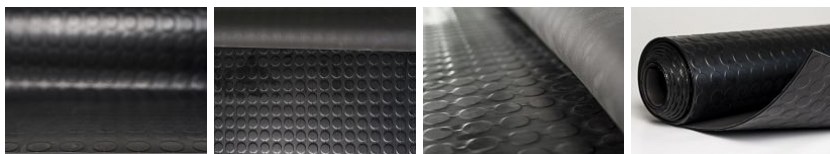

GUMOVÁ DEZÉNOVÁ DLÁŽKOVINA S  
PENIAŽKOVÝM VZOROM — S8-CB

<b>EXTERIÉR</b>	-40 - +120 °C	65 +/- 5 Sh A	12 MPa	4 mm	4.2 kg/m <sup>2</sup>
PROSTREDIE	TEPLOTNÝ ROZSAH	TVRDOŠŤ	PEVNOSŤ V ŤAHU	HRÚBKVA	PLOŠNÁ HMOTNOSŤ

Spodná strana - otláčok textílie

## DOPLNKOVÁ INFORMÁCIA

Obsah polymérov: 58 % EPDM, 19 % NR, 23 % SBR

Gumová krytina na interiérové aj exteriérové povrchy. Odolná a nenáročná na údržbu s jednoduchou manipuláciou. S peniažkovým vzorom typu S8, teplotvzdorná v čiernej farbe. V štandardnej hrúbke 4 mm. Váži 4,2 kg/m<sup>2</sup>. Došpecifikujte v konfigurátore.