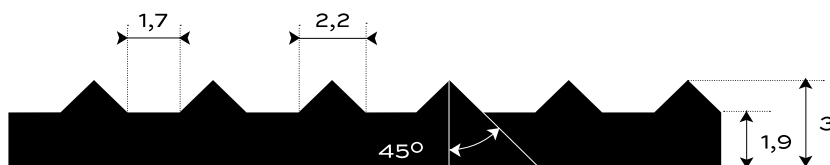

GUMOVÁ DEZÉNOVÁ DLÁŽKOVINA JEMNE
RYHOVANÁ — S7-EPDM15

EXTERIÉR	60 +/- 5	Sh A	3	mm	2.7	kg/m²
PROSTREDIE	TVRDOSŤ		HRÚBKVA		PLOŠNÁ HMOTNOSŤ	

Spodná strana - otláčok textílie

DOPLNKOVÁ INFORMÁCIA

Tepelný rozsah -40/+125 °C.

Gumová krytina na interiérové aj exteriérové povrchy. Odolná a nenáročná na údržbu s jednoduchou manipuláciou. V jemne ryhovanom dezéne typu S7, teplotzdorná v čiernej farbe. V štandardnej hrúbke 3 mm. Váži 2,7 kg/m². Došpecifikujte v konfigurátore.

MOŽNOSTI KONFIGURÁCIE

HRÚBKVA	
3 mm	(+/- 0,3 mm)
ŠÍRKA	
1200 mm	(+/- 10 mm)
1000 mm	(+/- 10 mm)
DĹŽKA	
10 m	(+/- 200 mm)