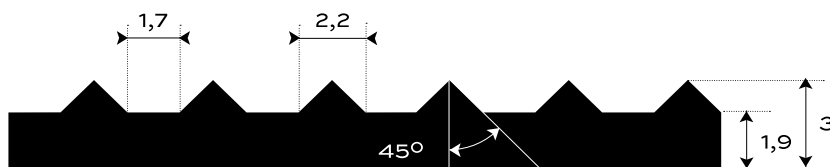

GUMOVÁ DEZÉNOVÁ DLÁŽKOVINA JEMNE  
RYHOVANÁ — S7-EPDM96

<b>EXTERIÉR</b>	80 +/- 5	<b>Sh A</b>	3	mm	2.7	<b>kg/m<sup>2</sup></b>
PROSTREDIE	TVRDOŠŤ		HRÚBKVA		PLOŠNÁ HMOTNOSŤ	

Spodná strana - otláčok textílie

Gumová krytina na interiérové aj exteriérové povrchy. Odolná a nenáročná na údržbu s jednoduchou manipuláciou. V jemne ryhovanom dezéne typu S7, teplovzdorná v čiernej farbe. V štandardnej hrúbke 3 mm. Váži 2,7 kg/m<sup>2</sup>. Došpecifikujte v konfigurátore.

## ŠÍRKA

1000 mm (+/- 10 mm)

1200 mm (+/- 10 mm)

## DĹŽKA

10 m (+/- 200 mm)