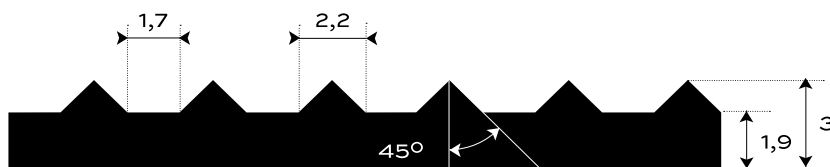

GUMOVÁ DEZÉNOVÁ DLÁŽKOVINA JEMNE
RYHOVANÁ OLEJUVZDORNÁ - S7-NBR72

INTERIÉR	70 +/- 5	Sh A	3	mm	2,7	kg/m ²
PROSTREDIE	TVRDOŠŤ		HRÚBKVA		PLOŠNÁ HMOTNOSŤ	

Spodná strana - otláčok textílie

DOPLNKOVÁ INFORMÁCIA

Gumová krytina na interiérové povrchy. Odolná a nenáročná na údržbu s jednoduchou manipuláciou. V jemne ryhovanom dezéne typu S7, olejuzdorná v čiernej farbe. V štandardnej hrúbke 3 mm. Váži 2,7 kg/m². Došpecifikujte v konfigurátore.

MOŽNOSTI KONFIGURÁCIE

HRÚBKVA	
3 mm	(+/- 0,3 mm)
ŠÍRKA	
1200 mm	(+/- 10 mm)
1000 mm	(+/- 10 mm)
DĹŽKA	
10 m	(+/- 200 mm)

GUMOVÁ DEZÉNOVÁ DLÁŽKOVINA JEMNE RYHOVANÁ OLEJUVZDORNÁ - S7-NBR72

7672 HODNOTY NAPUČIAVANIA