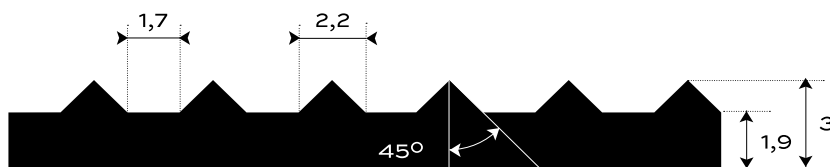

GUMOVÁ DEZÉNOVÁ DLÁŽKOVINA JEMNE
RYHOVANÁ OLEJUVZDORNÁ - S7-NBR45

INTERIÉR	65 +/- 5	Sh A	3	mm	3.6	kg/m ²
PROSTREDIE	TVRDOŠŤ		HRÚBKA		PLOŠNÁ HMOTNOSŤ	

Spodná strana - otláčok textílie

DOPLNKOVÁ INFORMÁCIA

Tepelný rozsah -25/+80 °C, krátkodobu +90 °C.

ODOLNOSŤ

Odolnosť voči zásadám NIE
 Odolnosť voči kyselinám NIE
 Odolnosť voči oleju VYSOKO ODOLNÁ
 Odolnosť voči benzínu MIERNE ODOLNÁ

Gumová krytina na interiérové povrchy. Odolná a nenáročná na údržbu s jednoduchou manipuláciou. V jemne ryhovanom dezéne typu S7, olejuzdorná v čiernej farbe. V štandardnej hrúbke 3 mm. Váži 3,6 kg/m². Došpecifikujte v konfigurátore.

MOŽNOSTI KONFIGURÁCIE

HRÚBKA

3 mm (+/- 0,3 mm)

ŠÍRKA

1200 mm (+/- 10 mm)

1000 mm (+/- 10 mm)

DĹŽKA

10 m (+/- 200 mm)