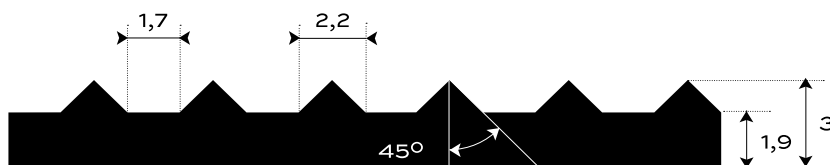

GUMOVÁ DEZÉNOVÁ DLÁŽKOVINA JEMNE
RYHOVANÁ — S7-SBR-COLOR

INTERIÉR	80 +/- 5	Sh A	3	mm	3.4	kg/m²
PROSTREDIE	TVRDOŠŤ		HRÚBKVA		PLOŠNÁ HMOTNOSŤ	

Spodná strana - otláčok textílie

**DOPLNKOVÁ INFORMÁCIA**

Pre lepenie na betónový podklad odporúčame lepidlo CHEMOS TR21, výrobca CHEMOS Slovakia spol. s.r.o.
Tepelný rozsah -25/+80 °C.

ODOLNOSŤ

Odolnosť voči vplyvom počasia	NIE
Odolnosť voči ozónu	NIE
Odolnosť voči UV žiareniu	NIE
Odolnosť voči zásadám	NIE
Odolnosť voči kyselinám	NIE
Odolnosť voči oleju	NIE
Odolnosť voči benzínu	NIE

Gumová krytina na interiérové povrchy. Odolná a nenáročná na údržbu s jednoduchou manipuláciou. V jemne ryhovanom dezéne typu S7, v základnom prevedení v Troch farbách: šedá, modrá a zelená. V štandardnej hrúbke 3 mm. Váži 3,4 kg/m².
Došpecifikujte v konfigurátore.

MOŽNOSTI KONFIGURÁCIE

HRÚBKVA	
3 mm	(+/- 0,3 mm)
ŠÍRKA	
1200 mm	(+/- 10 mm)
1000 mm	(+/- 10 mm)
DĹŽKA	
10 m	(+/- 200 mm)