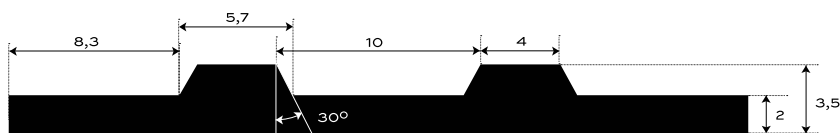

GUMOVÁ DEZÉNOVÁ DLÁŽKOVINA ŠIROKO
RYHOVANÁ — S6-EPDM96

EXTERIÉR	80 +/- 5	Sh A	3.5	mm	3	kg/m²
PROSTREDIE	TVRDOŠŤ		HRÚBKVA		PLOŠNÁ HMOTNOSŤ	

Spodná strana - otláčok textílie

DOPLNKOVÁ INFORMÁCIA

Tepelný rozsah -40/+100 °C.

Gumová krytina na interiérové aj exteriérové povrchy. Odolná a nenáročná na údržbu s jednoduchou manipuláciou. V široko ryhovanom dezéne typu S6, teplvzdorná v čiernej farbe. V štandardnej hrúbke 3,5 mm. Váži 3 kg/m². Došpecifikujte v konfigurátore.

MOŽNOSTI KONFIGURÁCIE

HRÚBKVA	
3.5 mm	(+/- 0,3 mm)
ŠÍRKA	
1200 mm	(+/- 10 mm)
1000 mm	(+/- 10 mm)
DĹŽKA	
10 m	(+/- 200 mm)