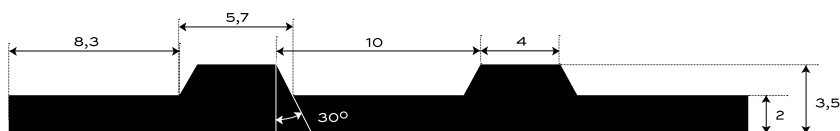

# GUMOVÁ DEZÉNOVÁ DLÁŽKOVINA ŠIROKO RYHOVANÁ OLEJUVZDORNÁ - S6-NBR45

<b>INTERIÉR</b>	65 +/- 5	<b>Sh A</b>	3.5	<b>mm</b>	4.1	<b>kg/m<sup>2</sup></b>
PROSTREDIE	TVRDOŠŤ		HRÚBKVA		PLOŠNÁ HMOTNOSŤ	

Spodná strana - otláčok textílie

### ŠÍRKA

1200 mm (+/- 10 mm)

1000 mm (+/- 10 mm)