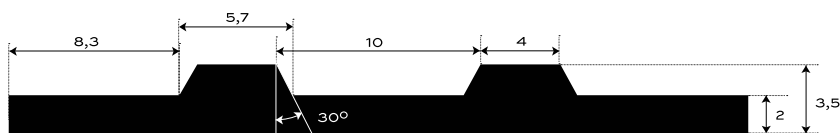

GUMOVÁ DEZÉNOVÁ DLÁŽKOVINA ŠIROKO
RYHOVANÁ OLEJUVZDORNÁ - S6-NBR72

INTERIÉR	70 +/- 5 Sh A	3.5 mm	3.1 kg/m ²
PROSTREDIE	TVRDOŠŤ	HRÚBKVA	PLOŠNÁ HMOTNOSŤ

Spodná strana - otláčok textílie

DOPLNKOVÁ INFORMÁCIA

Gumová krytina na interiérové povrchy. Odolná a nenáročná na údržbu s jednoduchou manipuláciou. V široko ryhovanom dezéne typu S6, olejovzdorná v čiernej farbe. V štandardnej hrúbke 3,5 mm. Váži 3,1 kg/m². Došpecifikujte v konfigurátore.

MOŽNOSTI KONFIGURÁCIE

HRÚBKVA

3.5 mm (+/- 0,3 mm)

ŠÍRKA

1200 mm (+/- 10 mm)

1000 mm (+/- 10 mm)

DĹŽKA

10 m (+/- 200 mm)