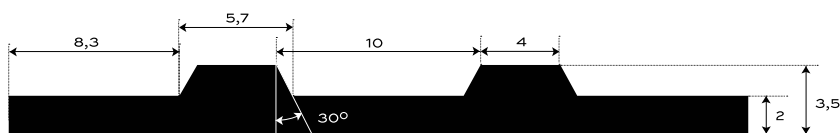

GUMOVÁ DEZÉNOVÁ DLÁŽKOVINA ŠIROKO
RYHOVANÁ — S6-SBR-COLOR

INTERIÉR	80 +/- 5	Sh A	3.5	mm	3.9	kg/m²
PROSTREDIE	TVRDOŠŤ		HRÚBKVA		PLOŠNÁ HMOTNOSŤ	

Spodná strana - otláčok textílie

DOPLNKOVÁ INFORMÁCIA

Pre lepenie na betónový podklad odporúčame lepidlo CHEMOS TR21, výrobca CHEMOS Slovakia spol. s.r.o.
Tepelný rozsah -25/+80 °C.

ODOLNOSŤ

Odolnosť voči vplyvom počasia	NIE
Odolnosť voči ozónu	NIE
Odolnosť voči UV žiareniu	NIE
Odolnosť voči zásadám	NIE
Odolnosť voči kyselinám	NIE
Odolnosť voči oleju	NIE
Odolnosť voči benzínu	NIE

Gumová krytina na interiérové povrchy. Odolná a nenáročná na údržbu s jednoduchou manipuláciou. V široko ryhovanom dezéne typu S6, v základnom prevedení v Troch farbách: šedá, modrá a zelená. V štandardnej hrúbke 3,5 mm. Váži 3,9 kg/m². Došpecifikujte v konfigurátore.

MOŽNOSTI KONFIGURÁCIE

HRÚBKVA	
3.5 mm	(+/- 0,3 mm)
ŠÍRKA	
1200 mm	(+/- 10 mm)
1000 mm	(+/- 10 mm)
DĹŽKA	
10 m	(+/- 200 mm)