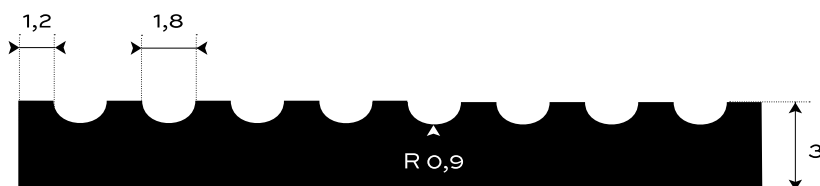

GUMOVÁ DEZÉNOVÁ DLÁŽKOVINA JEMNE  
RYHOVANÁ — S5-EPDM15

<b>EXTERIÉR</b>	60 +/- 5	<b>Sh A</b>	3	<b>mm</b>	3,4	<b>kg/m<sup>2</sup></b>
PROSTREDIE	TVRDOŠŤ		HRÚBKVA		PLOŠNÁ HMOTNOSŤ	

Spodná strana - otláčok textílie

Gumová krytina na interiérové aj exteriérové povrchy. Odolná a nenáročná na údržbu s jednoduchou manipuláciou. V jemne ryhovanom dezéne typu S5, teplvzdorná v čiernej farbe. V štandardnej hrúbke 3 mm. Váži 3,4 kg/m<sup>2</sup>. Došpecifikujte v konfigurátore.

## MOŽNOSTI KONFIGURÁCIE

<b>HRÚBKVA</b>	
3 mm	(+/- 0,3 mm)
<b>ŠÍRKA</b>	
1200 mm	(+/- 10 mm)
1000 mm	(+/- 10 mm)
<b>DĹŽKA</b>	
10 m	(+/- 200 mm)