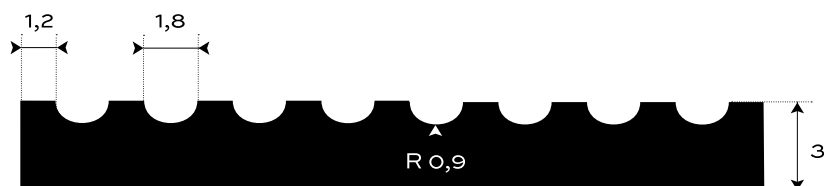

GUMOVÁ DEZÉNOVÁ DLÁŽKOVINA JEMNE
RYHOVANÁ — S5-EPDM95

EXTERIÉR	70 +/- 5	Sh A	0	MPa	3	mm	3.4	kg/m²
PROSTREDIE	TVRDOŠŤ		PEVNOSŤ V ŤAHU		HRÚBKVA		PLOŠNÁ HMOTNOSŤ	

Spodná strana - otláčok textílie

DOPLNKOVÁ INFORMÁCIA

Gumová krytina na interiérové aj exteriérové povrchy. Odolná a nenáročná na údržbu s jednoduchou manipuláciou. V jemne ryhovanom dezéne typu S5, teplovzdorná v čiernej farbe. V štandardnej hrúbke 3 mm. Váži 3,4 kg/m². Došpecifikujte v konfigurátore.

MOŽNOSTI KONFIGURÁCIE

HRÚBKVA

3 mm (+/- 0,3 mm)

ŠÍRKA

1200 mm (+/- 10 mm)

1000 mm (+/- 10 mm)

DĹŽKA

10 m (+/- 200 mm)