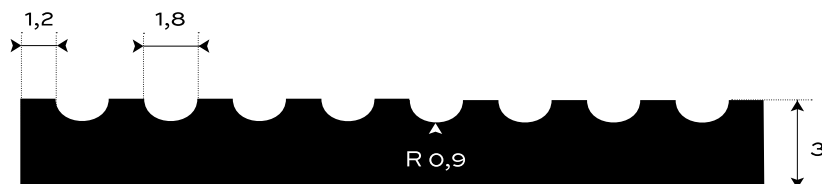

GUMOVÁ DEZÉNOVÁ DLÁŽKOVINA JEMNE  
RYHOVANÁ OLEJUVZDORNÁ - S5-NBR45

INTERIÉR	65 +/- 5	Sh A	3	mm	4,6	kg/m <sup>2</sup>
PROSTREDIE	TVRDOŠŤ		HRÚBKA		PLOŠNÁ HMOTNOSŤ	

Spodná strana - otláčok textílie

## ODOLNOSŤ

Odolnosť voči zásadám NIE  
 Odolnosť voči kyselinám NIE  
 Odolnosť voči oleju VYSOKO ODOLNÁ  
 Odolnosť voči benzínu MIERNE ODOLNÁ

Gumová krytina na interiérové povrchy. Odolná a nenáročná na údržbu s jednoduchou manipuláciou. V jemne ryhovanom dezéne typu S2, olejuzdorná v čiernej farbe. V štandardnej hrúbke 3 mm. Váži 4,6 kg/m<sup>2</sup>. Došpecifikujte v konfigurátore.

## ŠÍRKA

1200 mm (+/- 10 mm)

1000 mm (+/- 10 mm)

## DĹŽKA

10 m (+/- 200 mm)