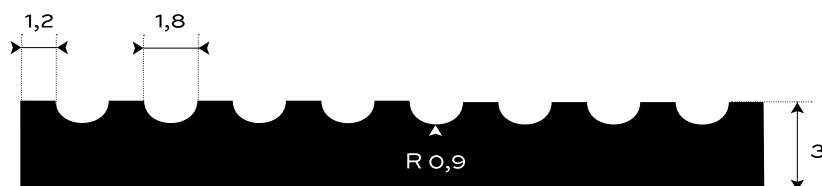

GUMOVÁ DEZÉNOVÁ DLÁŽKOVINA JEMNE
RYHOVANÁ OLEJUVZDORNÁ - S5-NBR72

INTERIÉR	70 +/- 5 Sh A	3 mm	3,5 kg/m ²
PROSTREDIE	TVRDOSŤ	HRÚBKA	PLOŠNÁ HMOTNOSŤ

Spodná strana - otláčok textílie

DOPLNKOVÁ INFORMÁCIA

Tepelný rozsah -25/+80 °C, krátkodobu +90 °C.

ODOLNOSŤ

Odolnosť voči zásadám NIE
 Odolnosť voči kyselinám MIERNE ODOLNÁ
 Odolnosť voči trafo oleju VYSOKO ODOLNÁ
 Odolnosť voči oleju VYSOKO ODOLNÁ
 Odolnosť voči benzínu VYSOKO ODOLNÁ

Gumová krytina na interiérové povrchy. Odolná a nenáročná na údržbu s jednoduchou manipuláciou. V jemne ryhovanom dezéne typu S5, olejuzdorná v čiernej farbe. V štandardnej hrúbke 3 mm. Váži 3,5 kg/m². Došpecifikujte v konfigurátore.

MOŽNOSTI KONFIGURÁCIE

HRÚBKA	
3 mm	(+/- 0,3 mm)
ŠÍRKA	
1200 mm	(+/- 10 mm)
1000 mm	(+/- 10 mm)
DĹŽKA	
10 m	(+/- 200 mm)

GUMOVÁ DEZÉNOVÁ DLÁŽKOVINA JEMNE RYHOVANÁ OLEJUVDORNÁ - S5-NBR72

7672 HODNOTY NAPUČIAVANIA