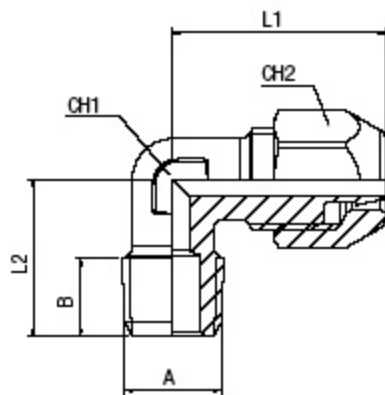

## RACCORDO A L MASCHIO CONICO

ELBOW MALE ADAPTOR (TAPER)

WINKELVERSCHRAUBUNG KONISCH

EQUERRE MÂLE CONIQUE

RACOR A L MACHO CÓNICO

CONEXÃO MACHO EM "L" COM ROSCA MACHO CÔNICA

Code	Tube	A	B	L1	L2	CH1	CH2	Pack.
61100 00 003	6/4	1/8	7.5	21	15.5	8	12	10
61100 00 004	6/4	1/4	11	21	19.5	8	12	10
61100 00 006	8/6	1/8	7.5	22.5	17	10	14	10
61100 00 007	8/6	1/4	11	22.5	21	10	14	10
61100 00 011	10/8	1/4	11	25.5	21.5	12	16	10
61100 00 012	10/8	3/8	11.5	25.5	22	12	16	10