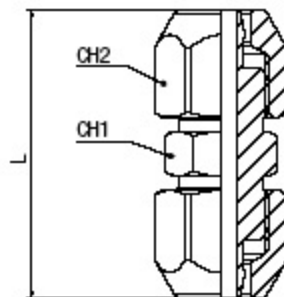

# 61040

**RACCORDO DIRITTO INTERMEDIO**

*STRAIGHT CONNECTOR*

*VERBINDUNGSVERSCHRAUBUNG*

*RACCORD UNION DOUBLE*

*RACOR RECTO INTERMEDIO*

*CONEXÃO RETA TUBO-TUBO*

Code	Tube	L	CH1	CH2	Pack.
61040 00 004	6/4	29.5	10	12	10
61040 00 006	8/6	30	12	14	10
61040 00 009	10/8	34.5	14	16	10