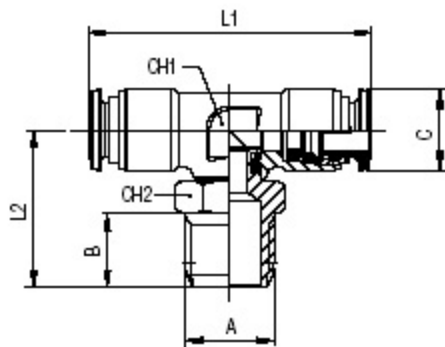

60210

RACCORDO A T ORIENTABILE MASCHIO CONICO

ORIENTING TEE MALE ADAPTOR (TAPER)-CENTRE LEG

T-EINSCHRAUBVERSCHRAUBUNG KONISCH (DREHBAR)

TÉ ORIENTABLE À PIQUAGE MÂLE CENTRAL, CONIQUE

RACOR A T ORIENTABLE MACHO CENTRAL CÓNICO

CONEXÃO EM "T" ORIENTÁVEL COM ROSCA MACHO CÔNICA

Code	Tube	A	B	C	L1	L2	CH1	CH2	Pack.
60210 00 001	4	1/8	7.5	10	36	18.5	9	11	10
60210 00 002	4	1/4	11	10	36	22.5	9	14	10
60210 00 003	6	1/8	7.5	12.5	42	19.5	11	11	10
60210 00 004	6	1/4	11	12.5	42	23.5	11	14	10
60210 00 005	8	1/8	7.5	14.5	45	20.5	12	11	10
60210 00 006	8	1/4	11	14.5	45	24.5	12	14	10
60210 00 007	10	1/4	11	17.5	52	26	16	14	10
60210 00 008	10	3/8	11.5	17.5	52	27.5	16	17	10
60210 00 009	10	1/2	14	17.5	52	31	16	22	10
60210 00 010	12	3/8	11.5	20.5	61	30.5	19	18	10
60210 00 011	12	1/2	14	20.5	61	33	19	22	10