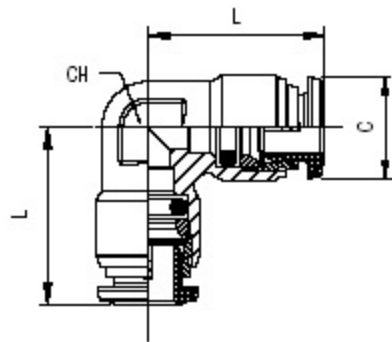

# 60130

**RACCORDO A L INTERMEDIO**

*ELBOW CONNECTOR*

*WINKELVERSCHRAUBUNG*

*RACCORD EQUERRE*

*RACOR A L INTERMEDIO*

*CONEXÃO EM "L" TUBO-TUBO*

Code	Tube	C	L	CH	Pack.
60130 00 001	4	10	18	9	10
60130 00 002	6	12.5	21	11	10
60130 00 003	8	14.5	22.5	12	10
60130 00 004	10	17.5	26	16	10
60130 00 005	12	20.5	30.5	19	10