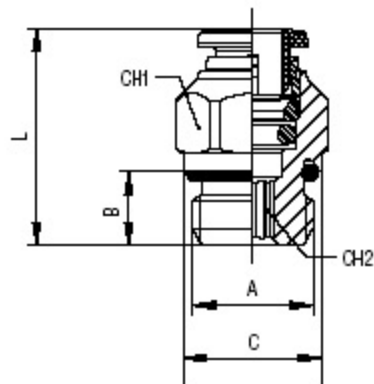

## RACCORDO DIRITTO MASCHIO CILINDRICO

STRAIGHT MALE ADAPTOR (PARALLEL)

GERADE EINSCHRAUBVERSCHRAUBUNG ZYLINDRISCH

RACCORD DROIT MÂLE, CYLINDRIQUE

RACOR RECTO MACHO CILÍNDRICO CON TÓRICA

CONEXÃO RETA COM ROSCA PARALELA

New

Code	Tube	A	B	C	L	CH1	CH2	Pack.
60020 00 011	4	M5	4	8	20	10	2	10
60020 00 001	4	1/8	6	13	19.5	10	3	10
60020 00 002	4	1/4	8	15	19.5	15	3	10
60020 00 013	6	M5	4	10	23	12	2	10
60020 00 003	6	1/8	6	13	23.5	13	4	10
60020 00 004	6	1/4	8	15	23.5	15	4	10
60020 00 005	8	1/8	6	13	25.5	14	5	10
60020 00 006	8	1/4	8	15	23.5	15	6	10
60020 00 007	10	1/4	8	16	30	17	8	10
60020 00 008	10	3/8	9	20	27	17	8	10
60020 00 009	12	3/8	9	21	34	21	8	10
60020 00 010	12	1/2	10	25	31	22	10	10