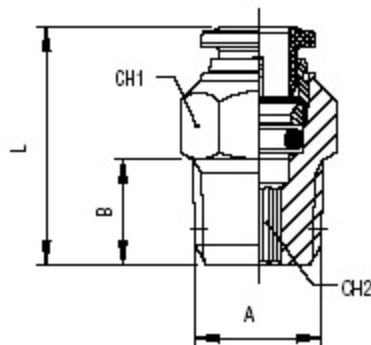

60000

RACCORDO DIRITTO MASCHIO CONICO

STRAIGHT MALE ADAPTOR (TAPER)

GERADE EINSCHRAUBVERSCHRAUBUNG KONISCH

RACCORD DROIT MÂLE, CONIQUE

RACOR RECTO MACHO CÓNICO

CONEXÃO RETA MACHO COM ROSCA CÔNICA

Code	Tube	A	B	L	CH1	CH2	Pack.
60000 00 001	4	1/8	7.5	19	10	3	10
60000 00 002	4	1/4	11	23	14	3	10
60000 00 003	6	1/8	7.5	22.5	13	4	10
60000 00 004	6	1/4	11	24.5	14	4	10
60000 00 005	8	1/8	7.5	25.5	14	5	10
60000 00 006	8	1/4	11	25	14	6	10
60000 00 007	10	1/4	11	30.5	17	7	10
60000 00 008	10	3/8	11.5	28	17	8	10
60000 00 009	12	3/8	11.5	33.5	21	9	10
60000 00 010	12	1/2	14	32	22	10	10