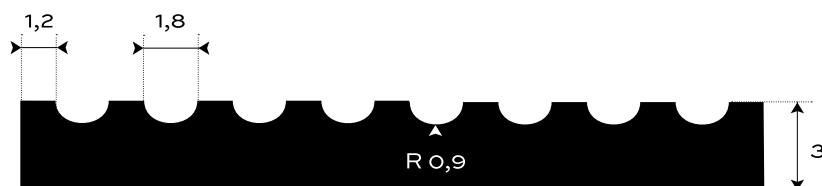

GUMOVÁ DEZÉNOVÁ DLÁŽKOVINA JEMNE  
RYHOVANÁ — S5-SBR-STD

INTERIÉR	80 +/- 5	Sh A	3	mm	4.1	kg/m <sup>2</sup>
PROSTREDIE	TVRDOŠŤ		HRÚBKVA		PLOŠNÁ HMOTNOSŤ	

Spodná strana - otláčok textílie

Gumová krytina na interiérové povrchy. Odolná a nenáročná na údržbu s jednoduchou manipuláciou. V jemne ryhovanom dezéne typu S5, v základnom prevedení v čiernej farbe. V štandardnej hrúbke 3 mm. Váži 4,1 kg/m<sup>2</sup>. Došpecifikujte v konfigurátore.

## MOŽNOSTI KONFIGURÁCIE

<b>HRÚBKVA</b>	
3 mm	(+/- 0,3 mm)
<b>ŠÍRKA</b>	
1200 mm	(+/- 10 mm)
1000 mm	(+/- 10 mm)
<b>DĹŽKA</b>	
10 m	(+/- 200 mm)