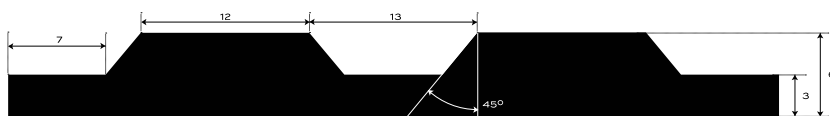

GUMOVÁ DEZÉNOVÁ DLÁŽKOVINA ŠIROKO  
RYHOVANÁ — S4-EPDM96

<b>EXTERIÉR</b>	80 +/- 5	<b>Sh A</b>	6	6.2	<b>kg/m<sup>2</sup></b>
PROSTREDIE	TVRDOŠŤ	HRÚBKÁ	PLOŠNÁ HMOTNOSŤ		

Spodná strana - otláčok textílie

Gumová krytina na interiérové aj exteriérové povrchy. Odolná a nenáročná na údržbu s jednoduchou manipuláciou. V široko ryhovanom dezéne typu S4, teplovzdorná v čiernej farbe. V štandardnej hrúbke 6 mm. Váži 6,2 kg/m<sup>2</sup>. Došpecifikujte v konfiguratore.

## ŠÍRKA

1000 mm (+/- 10 mm)

1200 mm (+/- 10 mm)