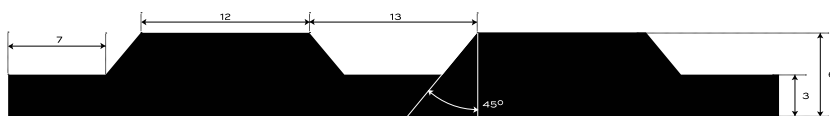

GUMOVÁ DEZÉNOVÁ DLÁŽKOVINA ŠIROKO
RYHOVANÁ — S4-EPDM15

EXTERIÉR	60 +/- 5	Sh A	6	6.1	kg/m²
PROSTREDIE	TVRDOSŤ		HRÚBKÁ		PLOŠNÁ HMOTNOSŤ

Spodná strana - otláčok textílie

DOPLNKOVÁ INFORMÁCIA

Tepelný rozsah -40/+125 °C.

Gumová krytina na interiérové aj exteriérové povrchy. Odolná a nenáročná na údržbu s jednoduchou manipuláciou. V široko ryhovanom dezéne typu S4, teplovzdorná v čiernej farbe. V štandardnej hrúbke 6 mm. Váži 6,1 kg/m². Došpecifikujte v konfigurátore.

MOŽNOSTI KONFIGURÁCIE

HRÚBKÁ	
6 mm	(+/- 0,5 mm)
ŠÍRKA	
1200 mm	(+/- 10 mm)
1000 mm	(+/- 10 mm)
DĹŽKA	
10 m	(+/- 200 mm)