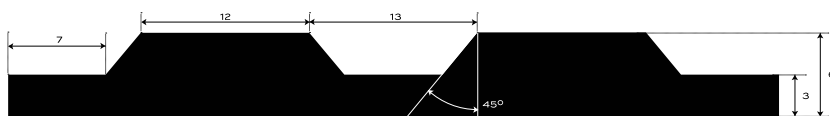

GUMOVÁ DEZÉNOVÁ DLÁŽKOVINA ŠIROKO RYHOVANÁ OLEJUVZDORNÁ - S4-NBR72

INTERIÉR	70 +/- 5	Sh A	6	mm	6.2	kg/m²
PROSTREDIE	TVRDOŠŤ		HRÚBKÁ		PLOŠNÁ HMOTNOSŤ	

Spodná strana - otláčok textílie

DOPLNKOVÁ INFORMÁCIA

Gumová krytina na interiérové povrchy. Odolná a nenáročná na údržbu s jednoduchou manipuláciou. V široko ryhovanom dezéne typu S4, olejuzdorná v čiernej farbe. V štandardnej hrúbke 6 mm. Váži 6,2 kg/m². Došpecifikujte v konfigurátore.

MOŽNOSTI KONFIGURÁCIE

HRÚBKÁ

6 mm (+/- 0,5 mm)

ŠÍRKA

1200 mm (+/- 10 mm)

1000 mm (+/- 10 mm)

DĹŽKA

10 m (+/- 200 mm)