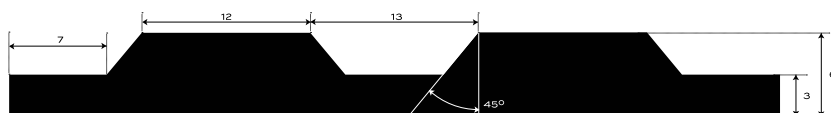

GUMOVÁ DEZÉNOVÁ DLÁŽKOVINA ŠIROKO RYHOVANÁ OLEJUVZDORNÁ - S4-NBR45

INTERIÉR	65 +/- 5	Sh A	6	mm	8.2	kg/m²
PROSTREDIE	TVRDOŠŤ		HRÚBKVA		PLOŠNÁ HMOTNOSŤ	

Spodná strana - otláčok textílie

DOPLNKOVÁ INFORMÁCIA

Tepelný rozsah -25/+80 °C, krátkodobo +90 °C.

ODOLNOSŤ

Odolnosť voči zásadám NIE
 Odolnosť voči kyselinám NIE
 Odolnosť voči oleju VYSOKO ODOLNÁ
 Odolnosť voči benzínu MIERNE ODOLNÁ

Gumová krytina na interiérové povrchy. Odolná a nenáročná na údržbu s jednoduchou manipuláciou. V široko ryhovanom dezéne typu S4, olejuzdorná v čiernej farbe. V štandardnej hrúbke 6 mm. Váži 8,2 kg/m². Došpecifikujte v konfigurátore.

MOŽNOSTI KONFIGURÁCIE

HRÚBKVA

6 mm (+/- 0,5 mm)

ŠÍRKA

1200 mm (+/- 10 mm)

1000 mm (+/- 10 mm)

DĹŽKA

10 m (+/- 200 mm)