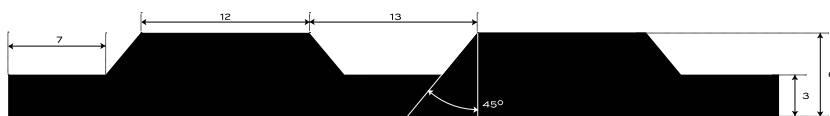

GUMOVÁ DEZÉNOVÁ DLÁŽKOVINA ŠIROKO
RYHOVANÁ — S4-SBR76

INTERIÉR	80 +/- 5	Sh A	5-6	mm	5.7-6.3	kg/m²
PROSTREDIE	TVRDOŠŤ		HRÚBKÁ		PLOŠNÁ HMOTNOSŤ	

Spodná strana - otláčok textílie

**ODOLNOSŤ**

Odolnosť voči oderu	VYSOKO ODOLNÁ
Odolnosť voči vplyvom počasia	NIE
Odolnosť voči ozónu	NIE
Odolnosť voči UV žiareniu	NIE
Odolnosť voči zásadám	NIE
Odolnosť voči kyselinám	NIE
Odolnosť voči oleju	NIE
Odolnosť voči benzínu	NIE

Gumová krytina na interiérové povrchy. Odolná a nenáročná na údržbu s jednoduchou manipuláciou. Široko ryhovaná typ S4, v čiernej farbe. V štandardnej hrúbke 6 mm. Váži 6,3 kg/m².

MOŽNOSTI KONFIGURÁCIE**HRÚBKÁ**

5 mm (+/- 0,5 mm)

6 mm (+/- 0,5 mm)

ŠÍRKA

1230 mm (+/- 10 mm)

DĹŽKA

10 m (+/- 200 mm)