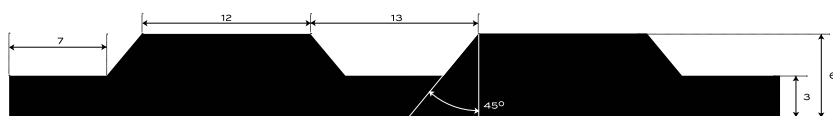

GUMOVÁ DEZÉNOVÁ DLÁŽKOVINA ŠIROKO
RYHOVANÁ — S4-SBR-COLOR

INTERIÉR	80 +/- 5	Sh A	6	mm	8	kg/m²
PROSTREDIE	TVRDOŠŤ		HRÚBKA		PLOŠNÁ HMOTNOSŤ	

Spodná strana - otláčok textílie

DOPLNKOVÁ INFORMÁCIA

Pre lepenie na betónový podklad odporúčame lepidlo CHEMOS TR21, výrobca CHEMOS Slovakia spol. s.r.o.
Tepelný rozsah -25/+80 °C.

ODOLNOSŤ

Odolnosť voči vplyvom počasia	NIE
Odolnosť voči ozónu	NIE
Odolnosť voči UV žiareniu	NIE
Odolnosť voči zásadám	NIE
Odolnosť voči kyselinám	NIE
Odolnosť voči oleju	NIE
Odolnosť voči benzínu	NIE

Gumová krytina na interiérové povrchy. Odolná a nenáročná na údržbu s jednoduchou manipuláciou. V široko ryhovanom dezéne typu S4, v základnom prevedení v Troch farbách: šedá, modrá a zelená. V štandardnej hrúbke 6 mm. Váži 8 kg/m².
Došpecifikujte v konfigurátore.

MOŽNOSTI KONFIGURÁCIE

HRÚBKA	
6 mm	(+/- 0,5 mm)
ŠÍRKA	
1200 mm	(+/- 10 mm)
1000 mm	(+/- 10 mm)
DĹŽKA	
10 m	(+/- 200 mm)