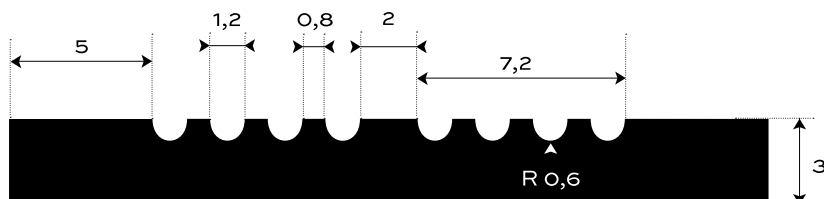

GUMOVÁ DEZÉNOVÁ DLÁŽKOVINA JEMNE
RYHOVANÁ — S2-EPDM96

EXTERIÉR	80 +/- 5	Sh A	3	mm	3,4	kg/m²
PROSTREDIE	TVRDOŠŤ		HRÚBKVA		PLOŠNÁ HMOTNOSŤ	

Spodná strana - otláčok textílie

DOPLNKOVÁ INFORMÁCIA

Tepelný rozsah -40/+100 °C.

Gumová krytina na interiérové aj exteriérové povrchy. Odolná a nenáročná na údržbu s jednoduchou manipuláciou. V jemne ryhovanom dezéne typu S2, teplovzdorná v čiernej farbe. V štandardnej hrúbke 3 mm. Váži 3,4 kg/m². Došpecifikujte v konfigurátore.

MOŽNOSTI KONFIGURÁCIE

HRÚBKVA

3 mm (+/- 0,3 mm)

ŠÍRKA

1200 mm (+/- 10 mm)

1000 mm (+/- 10 mm)

DĹŽKA

10 m (+/- 200 mm)