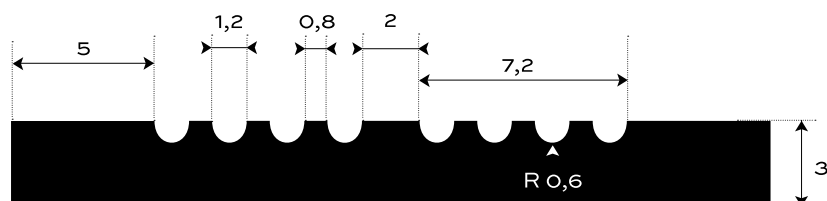

GUMOVÁ DEZÉNOVÁ DLÁŽKOVINA JEMNE
RYHOVANÁ — S2-EPDM15

EXTERIÉR	60 +/- 5	Sh A	3	mm	3,4	kg/m²
PROSTREDIE	TVRDOŠŤ		HRÚBKVA		PLOŠNÁ HMOTNOSŤ	

Spodná strana - otláčok textílie

DOPLNKOVÁ INFORMÁCIA

Tepelný rozsah -40/+125 °C.

Gumová krytina na interiérové aj exteriérové povrchy. Odolná a nenáročná na údržbu s jednoduchou manipuláciou. V jemne ryhovanom dezéne typu S2, teplovzdorná v čiernej farbe. V štandardnej hrúbke 3 mm. Váži 3,4 kg/m². Došpecifikujte v konfigurátore.

MOŽNOSTI KONFIGURÁCIE

HRÚBKVA

3 mm (+/- 0,3 mm)

ŠÍRKA

1200 mm (+/- 10 mm)

1000 mm (+/- 10 mm)

DĹŽKA

10 m (+/- 200 mm)