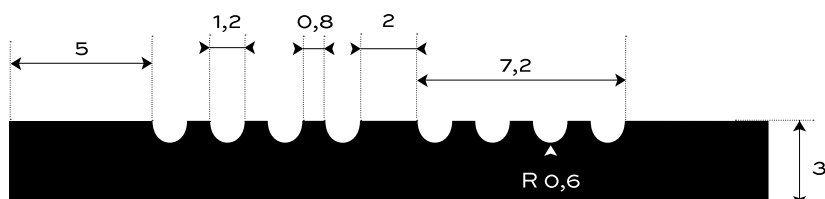

GUMOVÁ DEZÉNOVÁ DLÁŽKOVINA JEMNE  
RYHOVANÁ OLEJUVZDORNÁ - S2-NBR72

INTERIÉR	70 +/- 5	Sh A	3	mm	3,5	kg/m <sup>2</sup>
PROSTREDIE	TVRDOŠŤ		HRÚBKVA		PLOŠNÁ HMOTNOSŤ	

Spodná strana - otláčok textílie

## ODOLNOSŤ

Odolnosť voči zásadám NIE  
 Odolnosť voči kyselinám MIERNE ODOLNÁ  
 Odolnosť voči trafo oleju VYSOKO ODOLNÁ  
 Odolnosť voči oleju VYSOKO ODOLNÁ  
 Odolnosť voči benzínu VYSOKO ODOLNÁ

Gumová krytina na interiérové povrchy. Odolná a nenáročná na údržbu s jednoduchou manipuláciou. V jemne ryhovanom dezéne typu S2, olejuzdorná v čiernej farbe. V štandardnej hrúbke 3 mm. Váži 3,5 kg/m<sup>2</sup>. Došpecifikujte v konfigurátore.

## ŠÍRKA

1200 mm (+/- 10 mm)

1000 mm (+/- 10 mm)

## DĹŽKA

10 m (+/- 200 mm)