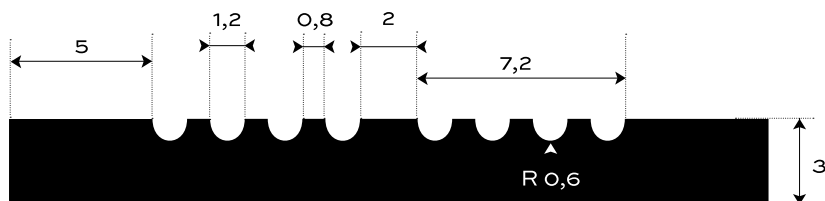

GUMOVÁ DEZÉNOVÁ DLÁŽKOVINA JEMNE
RYHOVANÁ OLEJUVZDORNÁ - S2-NBR45

INTERIÉR	65 +/- 5	Sh A	3	mm	4.6	kg/m ²
PROSTREDIE	TVRDOŠŤ		HRÚBKVA		PLOŠNÁ HMOTNOSŤ	

Spodná strana - otláčok textílie

DOPLNKOVÁ INFORMÁCIA

Tepelný rozsah -25/+80 °C, krátkodobu +90 °C.

ODOLNOSŤ

Odolnosť voči zásadám NIE
 Odolnosť voči kyselinám NIE
 Odolnosť voči oleju VYSOKO ODOLNÁ
 Odolnosť voči benzínu MIERNE ODOLNÁ

Gumová krytina na interiérové povrchy. Odolná a nenáročná na údržbu s jednoduchou manipuláciou. V jemne ryhovanom dezéne typu S2, olejuzdorná v čiernej farbe. V štandardnej hrúbke 3 mm. Váži 4,6 kg/m². Došpecifikujte v konfigurátore.

MOŽNOSTI KONFIGURÁCIE

HRÚBKVA

3 mm (+/- 0,3 mm)

ŠÍRKA

1200 mm (+/- 10 mm)

1000 mm (+/- 10 mm)

DĹŽKA

10 m (+/- 200 mm)