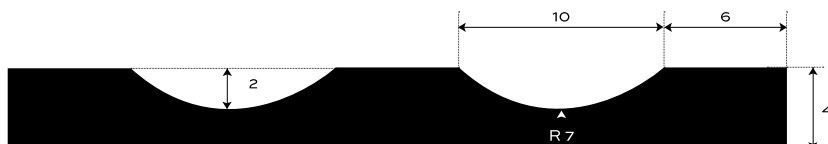

GUMOVÁ DEZÉNOVÁ DLÁŽKOVINA ŠIROKO
RYHOVANÁ — S1-EPDM96

EXTERIÉR	80 +/- 5	Sh A	4	3.6	kg/m²
PROSTREDIE	TVRDOSŤ	HRÚBKBA	PLOŠNÁ HMOTNOSŤ		

Spodná strana - otláčok textílie

**DOPLNKOVÁ INFORMÁCIA**

Tepelný rozsah -40/+100 °C.

Gumová krytina na interiérové aj exteriérové povrchy. Odolná a nenáročná na údržbu s jednoduchou manipuláciou. V široko ryhovanom dezéne typu S1, teplovzdorná v čiernej farbe. V štandardnej hrúbke 4 mm. Váži 3,6 kg/m². Došpecifikujte v konfigurátore.

MOŽNOSTI KONFIGURÁCIE

HRÚBKBA	
4 mm	(+/- 0,3 mm)
ŠÍRKA	
1200 mm	(+/- 10 mm)
1000 mm	(+/- 10 mm)
DĹŽKA	
10 m	(+/- 200 mm)