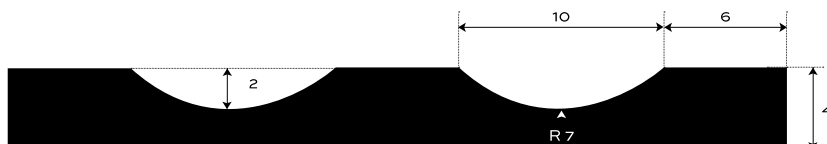

GUMOVÁ DEZÉNOVÁ DLÁŽKOVINA ŠIROKO
RYHOVANÁ OLEJUVZDORNÁ — S1-NBR45

INTERIÉR	65 +/- 5	Sh A	4	mm	4.8	kg/m²
PROSTREDIE	TVRDOSŤ		HRÚBKA		PLOŠNÁ HMOTNOSŤ	

Spodná strana - otláčok textílie

**DOPLNKOVÁ INFORMÁCIA**

Tepelný rozsah -25/+80 °C, krátkodobo +90 °C.

ODOLNOSŤ

Odolnosť voči zásadám NIE
 Odolnosť voči kyselinám NIE
 Odolnosť voči oleju VYSOKO ODOLNÁ
 Odolnosť voči benzínu MIERNE ODOLNÁ

Gumová krytina na interiérové povrchy. Odolná a nenáročná na údržbu s jednoduchou manipuláciou. V široko ryhovanom dezéne typu S1, olejvzdorná v čiernej farbe. V štandardnej hrúbke 4 mm. Váži 4,8 kg/m². Došpecifikujte v konfigurátore.

MOŽNOSTI KONFIGURÁCIE

HRÚBKA	
4 mm	(+/- 0,3 mm)
ŠÍRKA	
1200 mm	(+/- 10 mm)
1000 mm	(+/- 10 mm)
DĹŽKA	
10 m	(+/- 200 mm)

GUMOVÁ DEZÉNOVÁ DLÁŽKOVINA ŠIROKO RYHOVANÁ OLEJUVZDORNÁ — S1-NBR45

7645 HODNOTY NAPUČIAVANIA