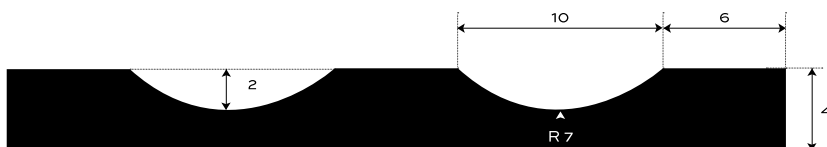

GUMOVÁ DEZÉNOVÁ DLÁŽKOVINA ŠIROKO
RYHOVANÁ — S1-SBR-COLOR

INTERIÉR	80 +/- 5	Sh A	4	mm	4.8	kg/m²
PROSTREDIE	TVRDOŠŤ		HRÚBKVA		PLOŠNÁ HMOTNOSŤ	

Spodná strana - otláčok textílie

ILUSTRÁČNÁ FOTKA

DOPLNKOVÁ INFORMÁCIA

Gumová krytina na interiérové povrchy. Odolná a nenáročná na údržbu s jednoduchou manipuláciou. V široko ryhovanom dezéne typu S1, v základnom prevedení v troch farbách: šedá, modrá a zelená. V štandardnej hrúbke 4 mm. Váži 4,8 kg/m².
Došpecifikujte v konfigurátore.

MOŽNOSTI KONFIGURÁCIE

HRÚBKVA	
4 mm	(+/- 0,3 mm)
ŠÍRKA	
1200 mm	(+/- 10 mm)
1000 mm	(+/- 10 mm)
DĹŽKA	
10 m	(+/- 200 mm)