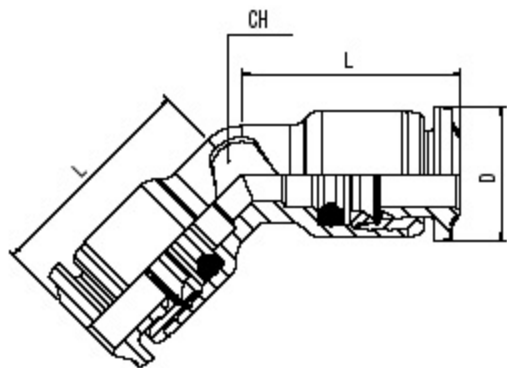

55180

RACCORDO INTERMEDIO A 45°

45° ELBOW CONNECTOR

WINKELVERSCHRAUBUNG 45°

RACCORD EQUERRE À 45°

RACOR INTERMEDIO 45°

CONEXÃO INTERMEDIÁRIA A 45°

Code	Tube	L	CH	D	Pack.
55180 00 002	4	16,5	7	10	10
55180 00 004	6	20,5	9	12	10
55180 00 005	8	22	10	14	10
55180 00 006	10	26,5	13	17	10
55180 00 007	12	30	16	20	10